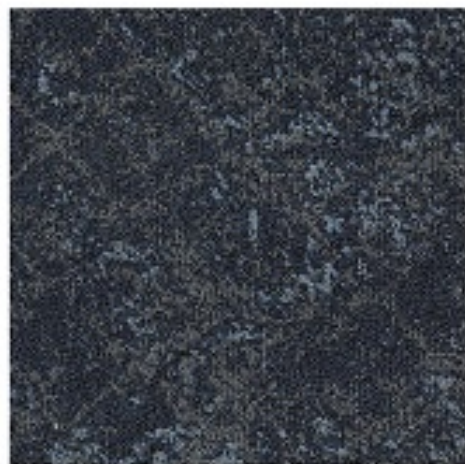

Area 区域:

Type

品种: 原液尼龙方块地毯

Pattern 图案:

Yarn Content 成份: 100%尼龙

Signature

确认签字:

Q176-04 50cm*50cm