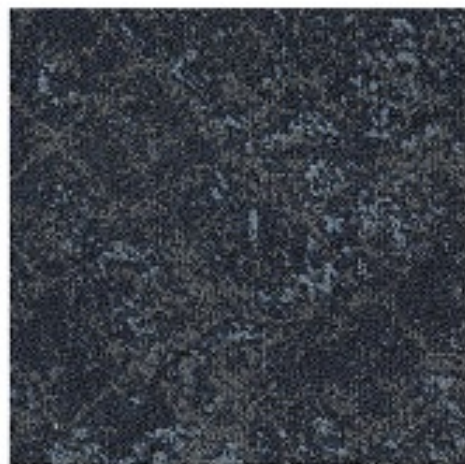

Q176-04 50cm*50cm