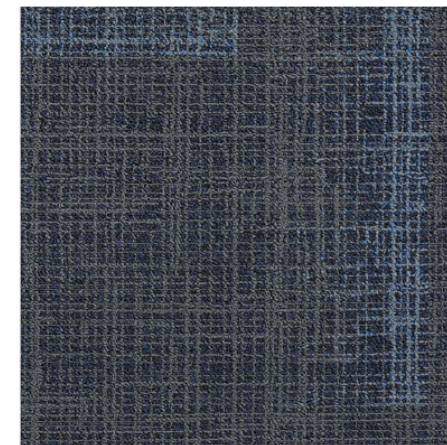

Series 系列: T7000系列

Area 区域:

Type 品种: 原液尼龙方块地毯

Pattern 图案:

Yarn Content 成份: 100%尼龙

Signature 确认签字:

Q177-04 50cm*50cm

50cm*50cm