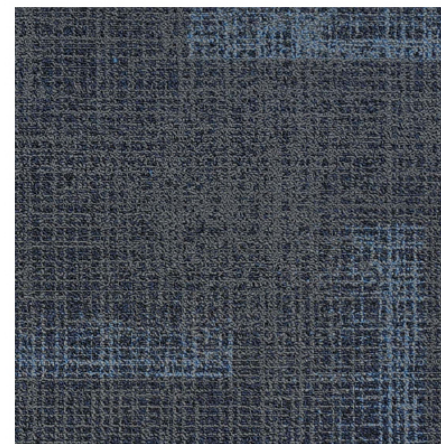

Q177-04 50cm*50cm