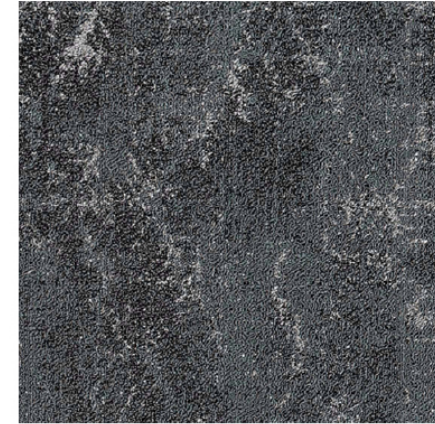

Q175-03 50cm*50cm